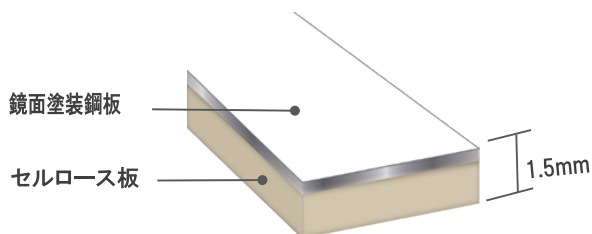

## 特色

**Point 1** マグネットが付きます  
マグネットがつく不燃パネルです。

**Point 2** お手入れ簡単です  
耐汚染性に優れ、サッと拭くだけで油污れも簡単に落とせます。

**Point 3** 加工・施工が簡単です  
厚みが1.5mmのため、軽く、カット・穴あけ・貼り付けが簡単です。専用接着剤のみで貼り付けでき、貼り付け後、位置補正が可能です。

**Point 4** 搬入が楽にできます  
巻物梱包で納入されますので、高層階への搬入もエレベーターにて運搬できます。

## 配送

巻物状で梱包されているから  
宅配便で配送できます。

梱包	ダンボール箱
荷姿	縦40cm×横40cm×高93cm

不燃認定番号：NM-5123

YouTubeで  
動画配信して  
います

商品紹介

施工手順

アパートのリフォーム

【構成図】

【商品仕様】

■ カラー：鏡面ホワイト

品番	サイズ (mm) 厚み×幅×長さ	重量	入数	設計価格
MG36W1	1.5×910×1820	5.4kg/枚	1枚/ケース	¥31,700/ケース
MG36W2	1.5×910×1820	5.4kg/枚	2枚/ケース	¥60,800/ケース
MG38W1	1.5×910×2450	7.3kg/枚	1枚/ケース	¥38,900/ケース
MG38W2	1.5×910×2450	7.3kg/枚	2枚/ケース	¥73,900/ケース
MG68W2	1.5×910×1820 1.5×910×2450	5.4kg/枚 7.3kg/枚	各1枚/ケース	¥70,600/ケース