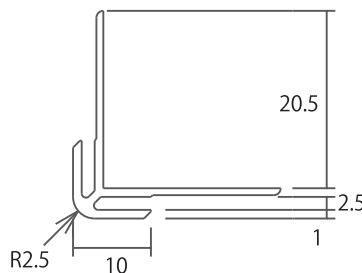

【構成図】

【商品仕様】

■ カラー：鏡面ホワイト

品番	サイズ (mm) 厚み×幅×長さ	重量	入数	設計価格
MG36W1	1.5×910×1820	5.4kg/枚	1枚/ケース	¥31,700/ケース
MG36W2	1.5×910×1820	5.4kg/枚	2枚/ケース	¥60,800/ケース
MG38W1	1.5×910×2450	7.3kg/枚	1枚/ケース	¥38,900/ケース
MG38W2	1.5×910×2450	7.3kg/枚	2枚/ケース	¥73,900/ケース
MG68W2	1.5×910×1820 1.5×910×2450	5.4kg/枚 7.3kg/枚	各1枚/ケース	¥70,600/ケース

ジョイナー

■ 出荷単位：1本より出荷します。

見切り

- カラー：ホワイト
- 材質：樹脂
- 長さ：2420mm

BJ24MW 設計価格：¥1,000/本

平目地

- カラー：ホワイト
- 材質：樹脂
- 長さ：2420mm

BJ24HW 設計価格：¥1,000/本

出隅

- カラー：ホワイト
- 材質：樹脂
- 長さ：2500mm

BJ25DW 設計価格：¥2,500/本

入隅

- カラー：ホワイト
- 材質：樹脂
- 長さ：2500mm

BJ25IW 設計価格：¥2,500/本

物性性能

試験項目	試験方法	性能
表面耐洗剤性試験 ①中性洗剤 ②弱アルカリ性洗剤 ③アルカリ性洗剤	・ラビング試験 洗剤を家庭用スポンジに含ませ 500gの荷重を掛けて、1000回擦る	異常なし(変色、塗膜膨れ、塗膜剥離なし)
	・浸漬試験(平面部) 室温×24時間浸漬	異常なし(変色、塗膜膨れ、塗膜剥離なし)
表面溶剤浸漬試験	エタノール 室温×480時間浸漬	異常なし(変色、塗膜膨れなし)
表面耐熱試験	100℃×480時間	異常なし(変色、塗膜膨れなし)
耐湿試験	建築用内装ボード類 JISA1437	異常なし
表面硬度	鉛筆硬度 JISK5600	H