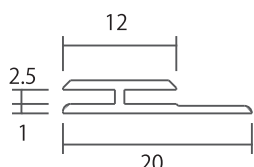

【構成図】

【商品仕様】

■ カラー：鏡面ホワイト

品番	サイズ (mm) 厚み×幅×長さ	重量	入数	設計価格
MG36W1	1.5×910×1820	5.4kg/枚	1枚/ケース	¥31,700/ケース
MG36W2	1.5×910×1820	5.4kg/枚	2枚/ケース	¥60,800/ケース
MG38W1	1.5×910×2450	7.3kg/枚	1枚/ケース	¥38,900/ケース
MG38W2	1.5×910×2450	7.3kg/枚	2枚/ケース	¥73,900/ケース
MG68W2	1.5×910×1820 1.5×910×2450	5.4kg/枚 7.3kg/枚	各1枚/ケース	¥70,600/ケース

ジョイナー

■ 出荷単位：1本より出荷します。

見切り

- カラー：ホワイト
- 材質：樹脂
- 長さ：2420mm

BJ24MW 設計価格：¥1,000/本

平目地

- カラー：ホワイト
- 材質：樹脂
- 長さ：2420mm

BJ24HW 設計価格：¥1,000/本

出隅

- カラー：ホワイト
- 材質：樹脂
- 長さ：2500mm

BJ25DW 設計価格：¥2,500/本

入隅

- カラー：ホワイト
- 材質：樹脂
- 長さ：2500mm

BJ25IW 設計価格：¥2,500/本

物性性能

試験項目	試験方法	性能
表面耐洗剤性試験 ①中性洗剤 ②弱アルカリ性洗剤 ③アルカリ性洗剤	・ラビング試験 洗剤を家庭用スポンジに含ませ 500gの荷重を掛けて、1000回擦る	異常なし(変色、塗膜膨れ、塗膜剥離なし)
	・浸漬試験(平面部) 室温×24時間浸漬	異常なし(変色、塗膜膨れ、塗膜剥離なし)
表面溶剤浸漬試験	エタノール 室温×480時間浸漬	異常なし(変色、塗膜膨れなし)
表面耐熱試験	100℃×480時間	異常なし(変色、塗膜膨れなし)
耐湿試験	建築用内装ボード類 JISA1437	異常なし
表面硬度	鉛筆硬度 JISK5600	H