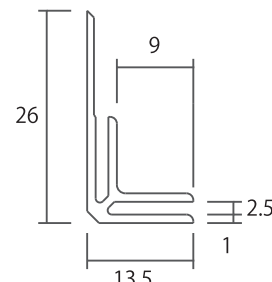

【構成図】

【商品仕様】

■ カラー：鏡面ホワイト

品番	サイズ (mm) 厚み×幅×長さ	重量	入数	設計価格
MG36W1	1.5×910×1820	5.4kg/枚	1枚/ケース	¥31,700/ケース
MG36W2	1.5×910×1820	5.4kg/枚	2枚/ケース	¥60,800/ケース
MG38W1	1.5×910×2450	7.3kg/枚	1枚/ケース	¥38,900/ケース
MG38W2	1.5×910×2450	7.3kg/枚	2枚/ケース	¥73,900/ケース
MG68W2	1.5×910×1820 1.5×910×2450	5.4kg/枚 7.3kg/枚	各1枚/ケース	¥70,600/ケース

ジョイナー

■ 出荷単位：1本より出荷します。

見切り

- カラー：ホワイト
- 材質：樹脂
- 長さ：2420mm

BJ24MW 設計価格：¥1,000/本

平目地

- カラー：ホワイト
- 材質：樹脂
- 長さ：2420mm

BJ24HW 設計価格：¥1,000/本

出隅

- カラー：ホワイト
- 材質：樹脂
- 長さ：2500mm

BJ25DW 設計価格：¥2,500/本

入隅

- カラー：ホワイト
- 材質：樹脂
- 長さ：2500mm

BJ25IW 設計価格：¥2,500/本

物性性能

試験項目	試験方法	性能
表面耐洗剤性試験 ①中性洗剤 ②弱アルカリ性洗剤 ③アルカリ性洗剤	・ラビング試験 洗剤を家庭用スポンジに含ませ 500gの荷重を掛けて、1000回擦る	異常なし(変色、塗膜膨れ、塗膜剥離なし)
	・浸漬試験(平面部) 室温×24時間浸漬	異常なし(変色、塗膜膨れ、塗膜剥離なし)
表面溶剤浸漬試験	エタノール 室温×480時間浸漬	異常なし(変色、塗膜膨れなし)
表面耐熱試験	100℃×480時間	異常なし(変色、塗膜膨れなし)
耐湿試験	建築用内装ボード類 JISA1437	異常なし
表面硬度	鉛筆硬度 JISK5600	H