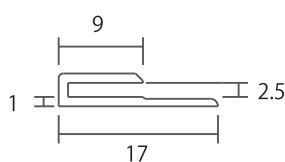

## 配送

巻物状で梱包されているから  
宅配便で配送できます。

梱包	ダンボール箱
荷姿	縦40cm×横40cm×高93cm

不燃認定番号：NM-5123

YouTubeで  
動画配信して  
います

商品紹介

施工手順

アパートのリフォーム

【構成図】

【商品仕様】

■ カラー：鏡面ホワイト

品番	サイズ (mm) 厚み×幅×長さ	重量	入数	設計価格
MG36W1	1.5×910×1820	5.4kg/枚	1枚/ケース	¥31,700/ケース
MG36W2	1.5×910×1820	5.4kg/枚	2枚/ケース	¥60,800/ケース
MG38W1	1.5×910×2450	7.3kg/枚	1枚/ケース	¥38,900/ケース
MG38W2	1.5×910×2450	7.3kg/枚	2枚/ケース	¥73,900/ケース
MG68W2	1.5×910×1820 1.5×910×2450	5.4kg/枚 7.3kg/枚	各1枚/ケース	¥70,600/ケース

ジョイナー

■ 出荷単位：1本より出荷します。

見切り

- カラー：ホワイト
- 材質：樹脂
- 長さ：2420mm

BJ24MW 設計価格：¥1,000/本

平目地

- カラー：ホワイト
- 材質：樹脂
- 長さ：2420mm

BJ24HW 設計価格：¥1,000/本

出隅

- カラー：ホワイト
- 材質：樹脂
- 長さ：2500mm

BJ25DW 設計価格：¥2,500/本

入隅

- カラー：ホワイト
- 材質：樹脂
- 長さ：2500mm

BJ25IW 設計価格：¥2,500/本

物性性能

試験項目	試験方法	性能
表面耐洗剤性試験 ①中性洗剤 ②弱アルカリ性洗剤 ③アルカリ性洗剤	・ラビング試験 洗剤を家庭用スポンジに含ませ 500gの荷重を掛けて、1000回擦る	異常なし(変色、塗膜膨れ、塗膜剥離なし)
	・浸漬試験(平面部) 室温×24時間浸漬	異常なし(変色、塗膜膨れ、塗膜剥離なし)
表面溶剤浸漬試験	エタノール 室温×480時間浸漬	異常なし(変色、塗膜膨れなし)
表面耐熱試験	100℃×480時間	異常なし(変色、塗膜膨れなし)
耐湿試験	建築用内装ボード類 JISA1437	異常なし
表面硬度	鉛筆硬度 JISK5600	H