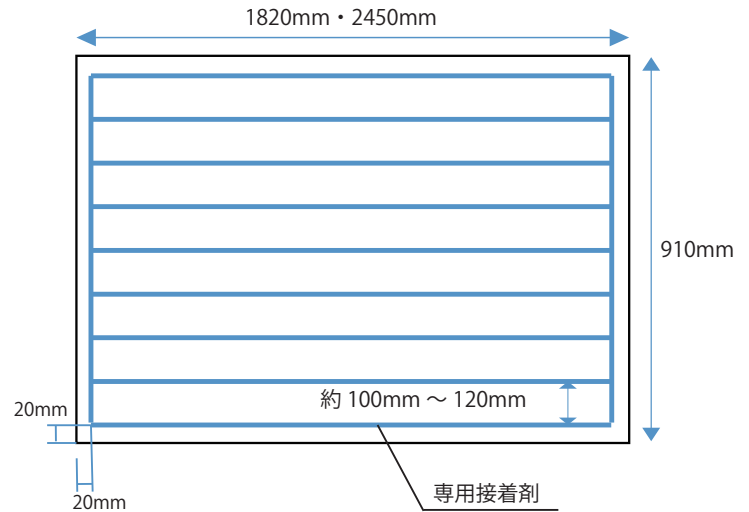

- 特殊ノズルの装着により、3本ビードで塗布します。

※従来の施工法（両面テープと接着剤併用）でも貼り付け施工できます。

MGウォールは壁紙施工ができます

- ◎ MGウォールに壁紙に貼る場合は、ヤヨイ化学工業(株)のプラゾール503S原液を、ローラーや刷毛で、貼り付けたパネルの表面に均一に塗布してください。
  完全に乾燥したら、壁紙が貼れます。

⚠️ お取り扱いについてのご注意

1. MGウォールは巻物状で納入されますので、商品を平らな場所で異物を挟まないようにして広げて、傷・破損などを確認してください。
2. MGウォールの表面は、化粧薄鋼板仕様のため、パネルを移動・反転・施工される場合はパネルを平らな状態で、滑り止め付き手袋を着用にて、二人での作業をお願いいたします。
  パネルをV字の状態に移動すると、腰折れ（折れ曲がり）が発生する場合があります。
  お取扱いは、慎重に十分ご注意の上、お願い致します。
3. 電動丸ノコ（鋼板用刃物使用）・ストレートシャー・金切りハサミにてカットできます。
  作業台に置く場合は、平滑で異物がないことを確認して作業してください。
  表面を裏側にしてカットをすると、カット面がきれいに仕上がります。

株式会社ラ・ポルタ

取扱店

La PORTA

〒171-0021 東京都豊島区西池袋 1-29-2 地得ビル 10F

TEL : 03-5396-1001 FAL : 03-5396-0022

E-mail : info@la-porta.com URL : https://la-porta.com

製造元 角林商事株式会社

〒553-0003 大阪府大阪市福島区福島 4-5-41