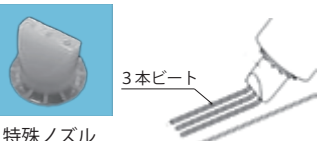

施工ポイント

- 貼り付けは専用接着剤「ペンギンセメント 2670」を推奨します。
- 詳しい施工方法は製品に同梱している「施工説明書」をご覧ください。

専用接着剤のみで施工できます

- ◎ ペンギンセメントは初期接着力が高く、またMGウォールが軽量であるため、仮留テープとの併用は必要ありません。

貼り付け後の位置補正が可能です

- ◎ 貼り付け後、20分以内であれば位置補正ができます。
  ※貼り付け方法は下端から貼り合わせ、接着剤塗布位置を圧縮します。
  ※施工後、30分以降より初期硬化が始まります。

専用接着剤：ペンギンセメント 2670

※サンスター技研社製

使用量目安

320ml/本

サイズ	910×1820	910×2450
接着剤	1.5本	2本