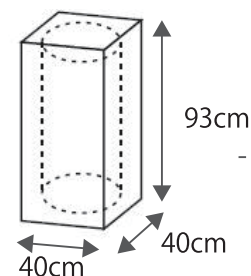

## 特色

**Point 1** マグネットが付きます  
マグネットがつく不燃パネルです。

**Point 2** お手入れ簡単です  
耐汚染性に優れ、サッと拭くだけで油污れも簡単に落とせます。

**Point 3** 加工・施工が簡単です  
厚みが1.5mmのため、軽く、カット・穴あけ・貼り付けが簡単です。専用接着剤のみで貼り付けでき、貼り付け後、位置補正が可能です。

**Point 4** 搬入が楽にできます  
巻物梱包で納入されますので、高層階への搬入もエレベーターにて運搬できます。

## 配送

巻物状で梱包されているから  
宅配便で配送できます。

梱包	ダンボール箱
荷姿	縦40cm×横40cm×高93cm

不燃認定番号：NM-5123

YouTubeで  
動画配信して  
います

商品紹介

施工手順

アパートのリフォーム

【構成図】

【商品仕様】

■ カラー：鏡面ホワイト

品番	サイズ (mm) 厚み×幅×長さ	重量	入数	設計価格
MG36W1	1.5×910×1820	5.4kg/枚	1枚/ケース	¥31,700/ケース
MG36W2	1.5×910×1820	5.4kg/枚	2枚/ケース	¥60,800/ケース
MG38W1	1.5×910×2450	7.3kg/枚	1枚/ケース	¥38,900/ケース
MG38W2	1.5×910×2450	7.3kg/枚	2枚/ケース	¥73,900/ケース
MG68W2	1.5×910×1820 1.5×910×2450	5.4kg/枚 7.3kg/枚	各1枚/ケース	¥70,600/ケース