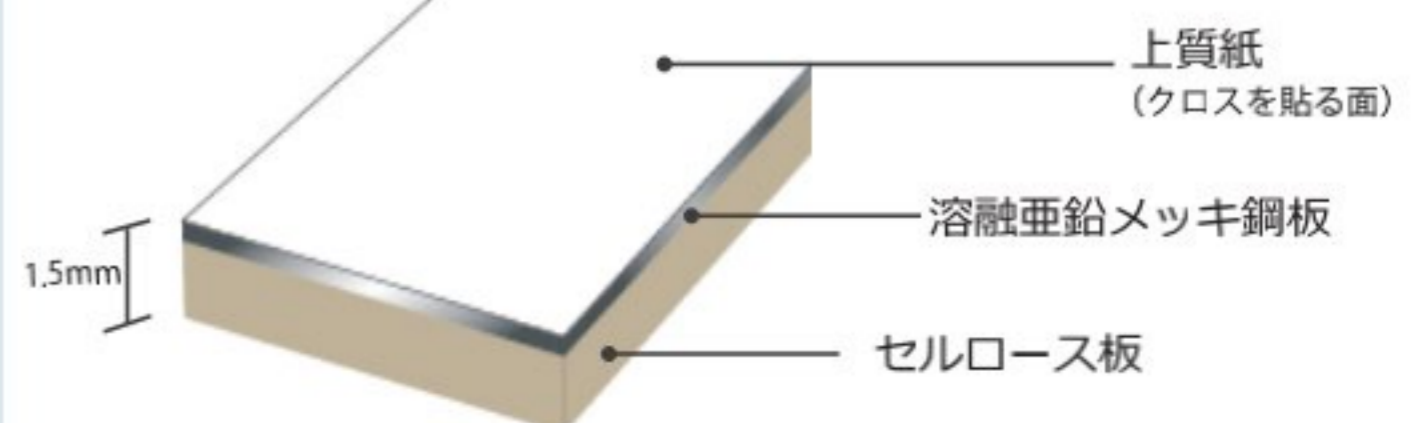

商品仕様

特長

- 石膏ボード壁面とクロスの上に挟むマグネットがつくクロス下地パネルです。
- クロス貼りは、通常の作業で施工ができます。
- 市販されている、お好みの壁紙を貼ることで、自由なデザインができます。
- ME (水性塗料) の塗り壁施工も可能です。
- 電動丸ノコ、ストレートシャー、金切りハサミ、ホールソーで切断・穴加工ができます。
- 別売りのマグネットボックスやシェルフなど収納小物をレイアウト自由に取り付けができます。

品番	MC36P1
サイズ(mm)	1.5(厚み) × 910(幅) × 1820(長さ)
重量	5.5kg/枚
入数	2枚/ケース
設計価格	¥49,800/ケース

【構成図】